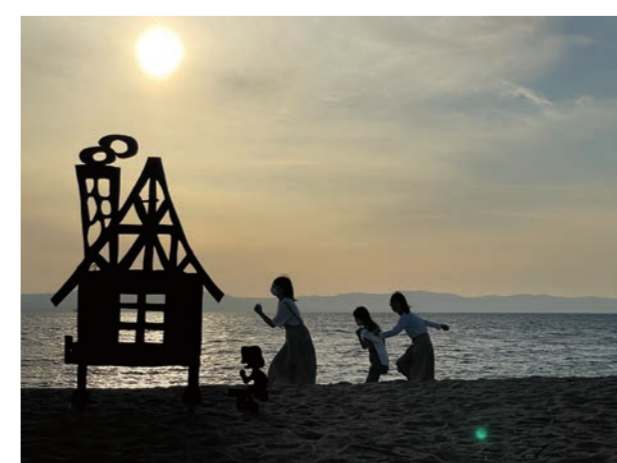

お家に帰ろう
竹田 学
(スズキ納整労働組合 西日本支部 南九州事業所)